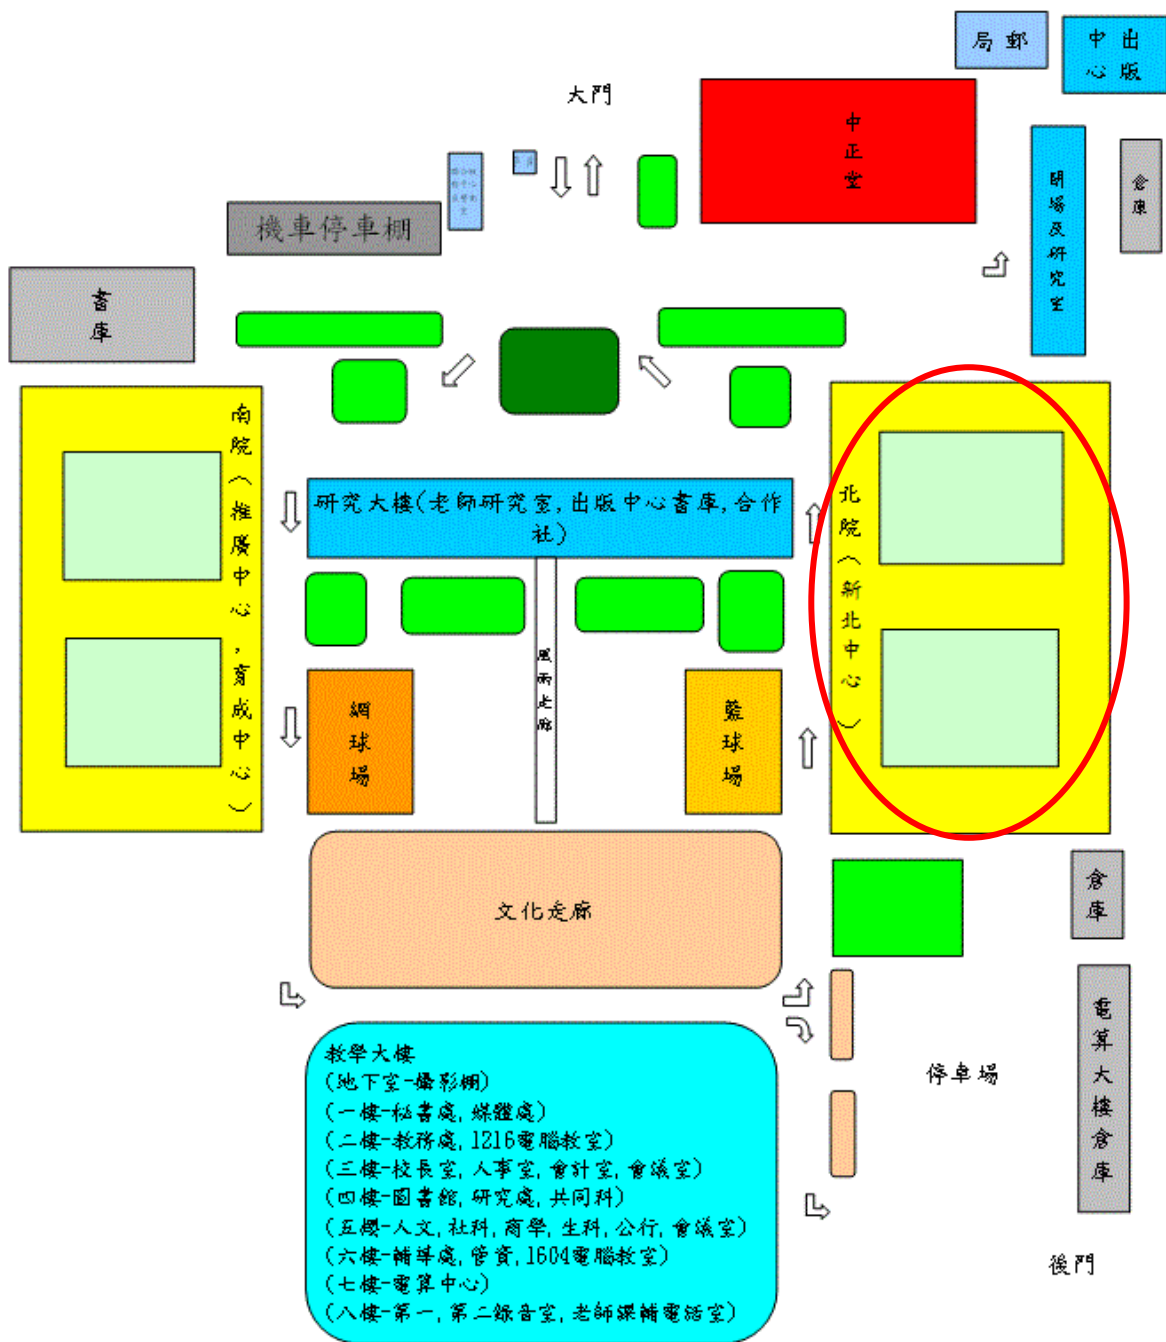

十三、交通資訊

公車：225，忠孝幹線，306，508，659，14，261，704，785，857。

捷運：搭乘蘆洲線至三民高中站，於 1 號出口左轉沿三民路步行約八分鐘。

自行開車：<https://www.nou.edu.tw/fdcont.aspx?id=ObzmdhzGbDE=>

十四、校園配置圖