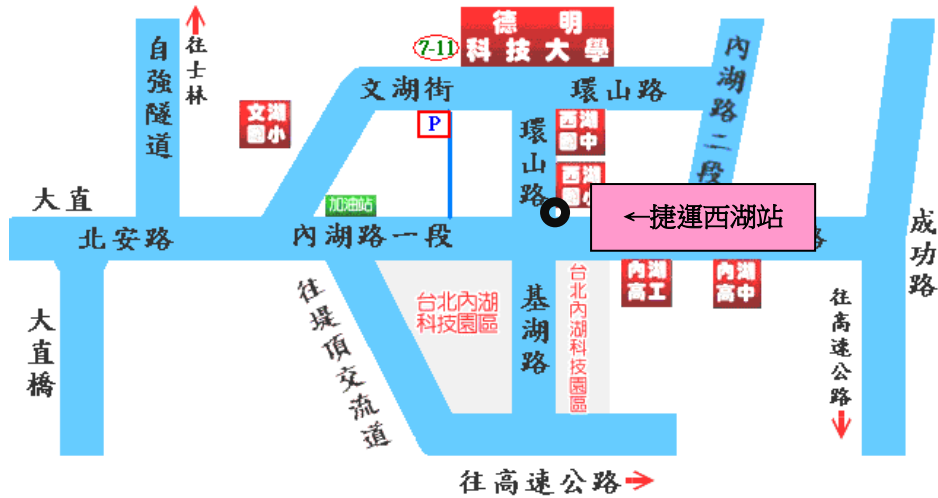

發文字號：德教資字第1080009588號

速別：普通件

密等及解密條件或保密期限：

附件：附件一 德明財經科技大學校區平面圖及活動會場圖(綜合大樓五樓A502)、1003科技強化學習參與：以桌遊與AR應用為例\_活動海報、1003科技強化學習參與：以桌遊與AR應用為例\_議程 (108D005719\_108D2000654-01.pdf、108D005719\_108D2000655-01.pdf、108D005719\_108D2000656-01.pdf)

主旨：本校教資中心舉辦「科技強化學習參與：以桌遊與AR應用為例」講座，敬請惠予協助轉知各單位同仁踴躍報名參加，請查照。

說明：

- 一、活動日期：民國108年10月03日(星期四)13:30-15:30。
- 二、活動地點：德明財經科技大學綜合大樓五樓A502資院會議室(台北市內湖區環山路一段56號)。
- 三、本活動採線上報名，報名期間至108年09月30日(星期一)止，請至本校TIP線上報名系統報名：<https://reurl.cc/D1npge>。
- 四、全程參與者將認列本校教資中心研習時數2小時。

## 校區平面圖及活動會場圖

▲駕自用車者：經中山高速公路由濱江路交流道下，沿濱江街上大直橋，右轉至北安路、內湖路一段、左轉環山路即達本校。或由堤頂交流道下，往內湖方向右轉港墘路到底再左轉接環山路；或由內湖交流道下後至基湖路直走即達本校。

地址：114 台北市內湖區環山路一段 56 號、網址：<http://www.takming.edu.tw>