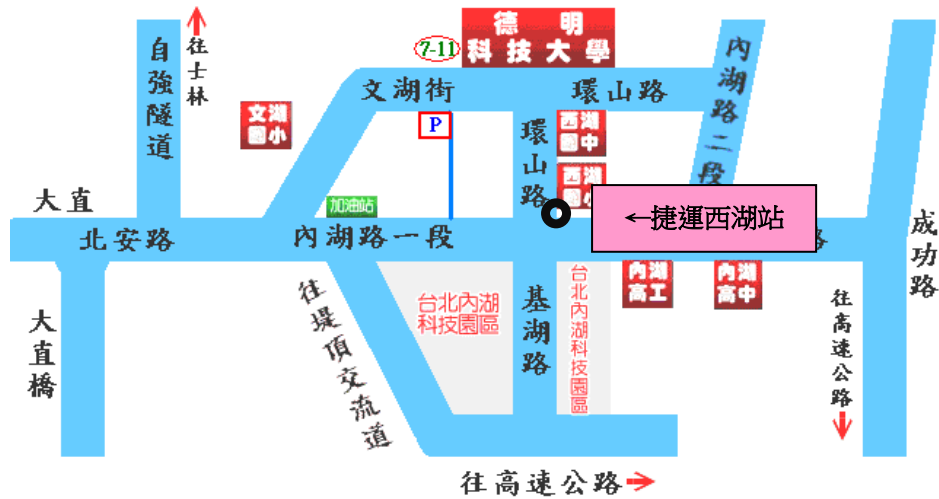

正本：各公私立大專校院

副本：

電	子	公	文
交	換	章	

從設計思考談創新教學

莊宗嚴 教授

國立臺南大學 數位學習科技學系

2019.05.07 (二) 13:30-16:30

地點：德明財經科技大學
綜合大樓A502資院會議室

「從設計思考談創新教學」演講

校區平面圖及活動會場圖

交通資訊

▲搭公車者：在台北火車站可搭乘 247、287 至 **西湖市場站**；在行天宮可搭乘 222、286 至 **西湖市場站**；在士林可搭乘 267、620 至 **西湖市場站** 下車。

在松山車站可搭乘 28 至 **西湖市場站** 下車；在中永和可搭乘 214 至 **西湖國中站** 下車。

▲搭捷運者：在 **松山機場者** 可搭文湖線至 **西湖站**；於 **台北車站** 者可搭載運板南線至 **忠孝復興站**，再換文湖線至 **西湖站**。

▲駕自用車者：經中山高速公路由濱江路交流道下，沿濱江街上大直橋，右轉至北安路、內湖路一段、左轉環山路即達本校。或由堤頂交流道下，往內湖方向右轉港墘路到底再左轉接環山路；或由內湖交流道下後至基湖路直走即達本校。

地址：114 台北市內湖區環山路一段 56 號、網址：<http://www.takming.edu.tw>

電話：02-2658-5801 轉 2133 教學資源中心 許霈怡助理