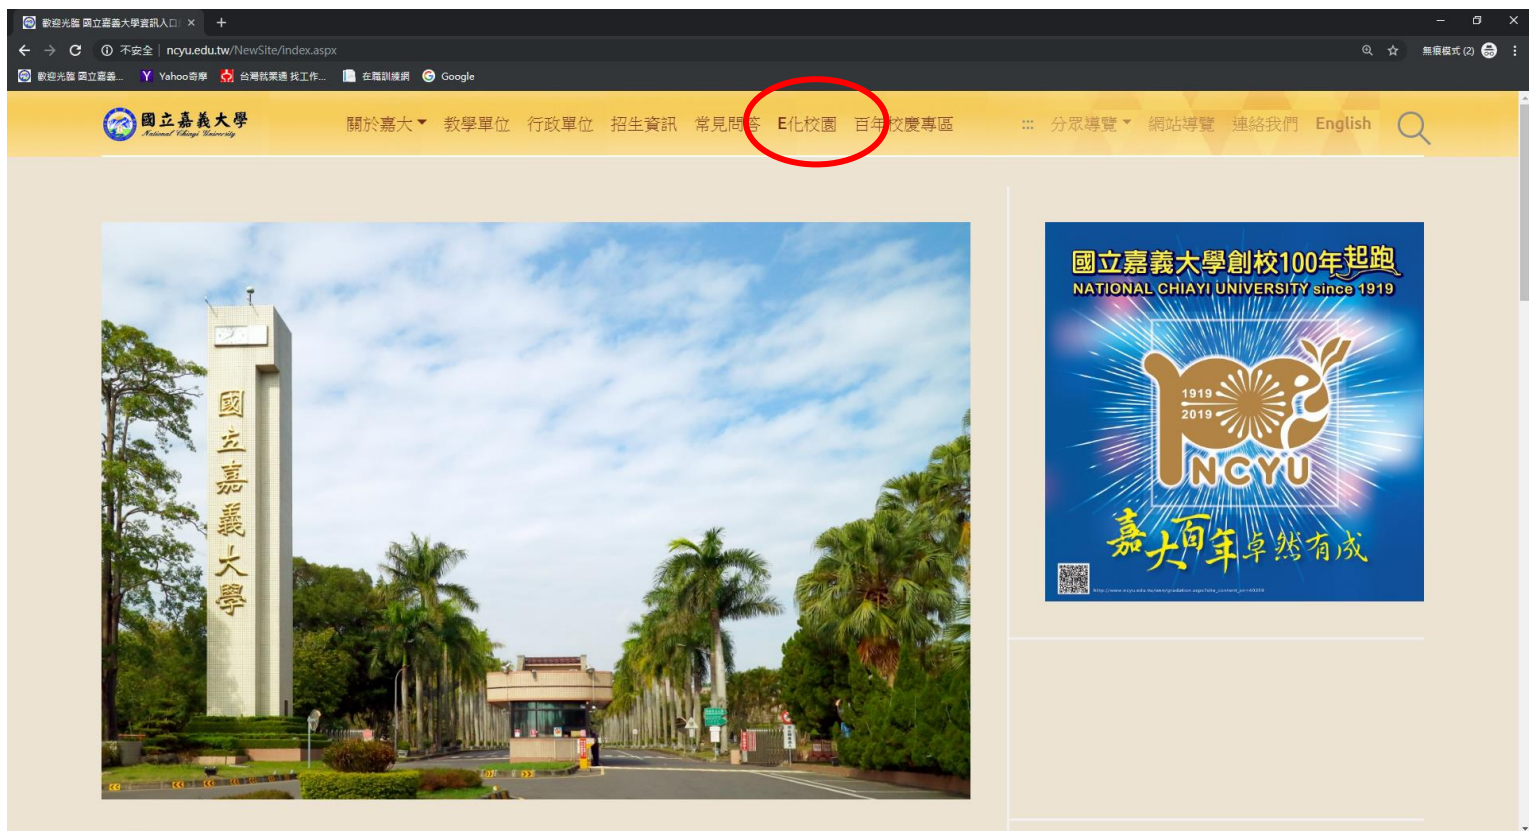

輔助教學平台 使用說明

進入嘉義大學首頁後請點選「E化校園」

請點選「嘉大輔助教學平台」

帳號為學號(Ex:E1080029)

預設密碼為身分證號前2碼+出生年月日7碼

(Ex:83/2/2; 密碼為 0830202)

輸入完成後請按登入即完成。