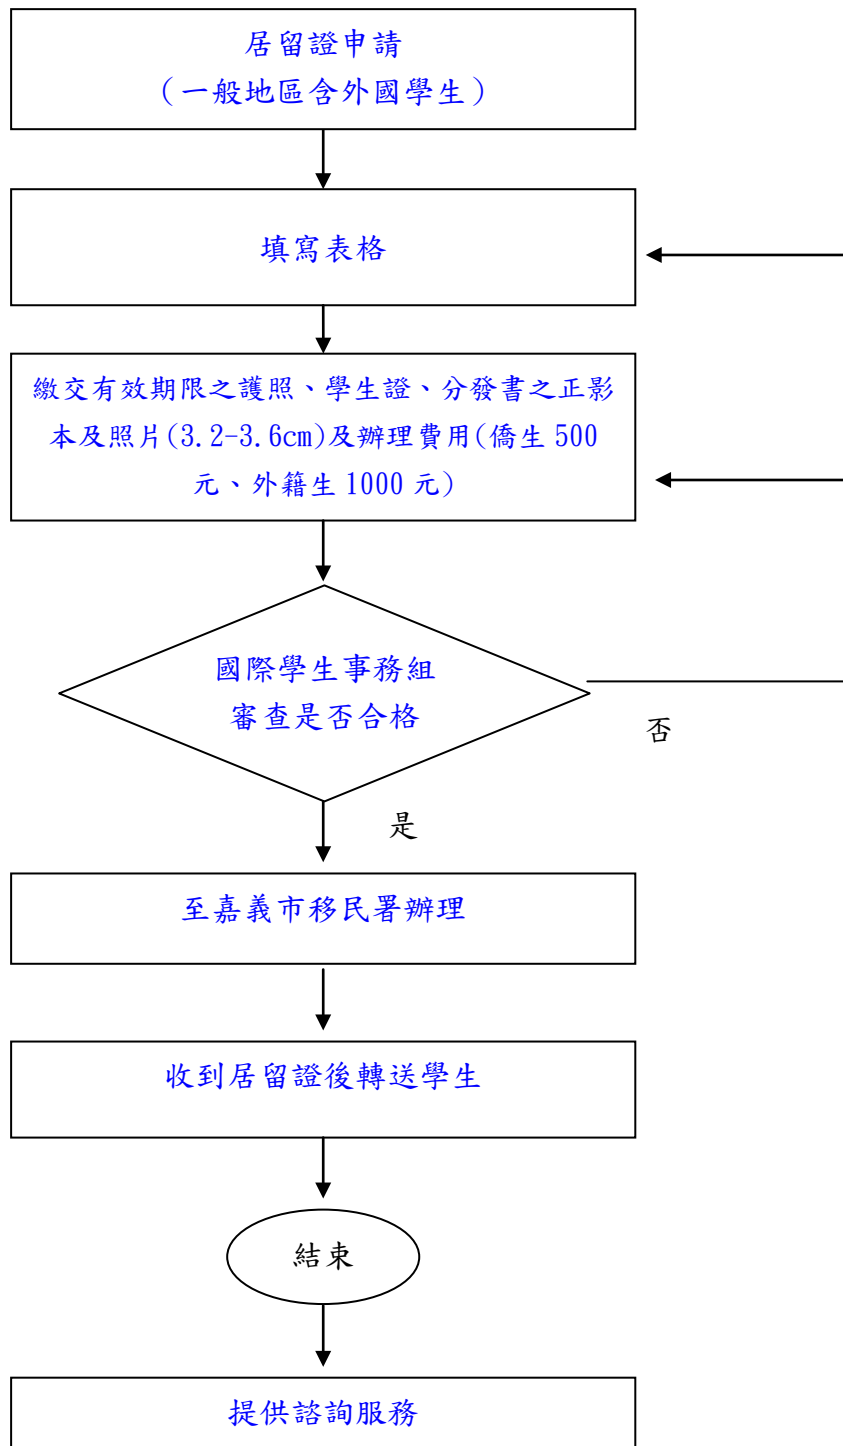

居留證申請標準作業流程圖（一般地區僑生含外籍生）

註記：

表格 <https://www.immigration.gov.tw/public/Data/09216474271.pdf>