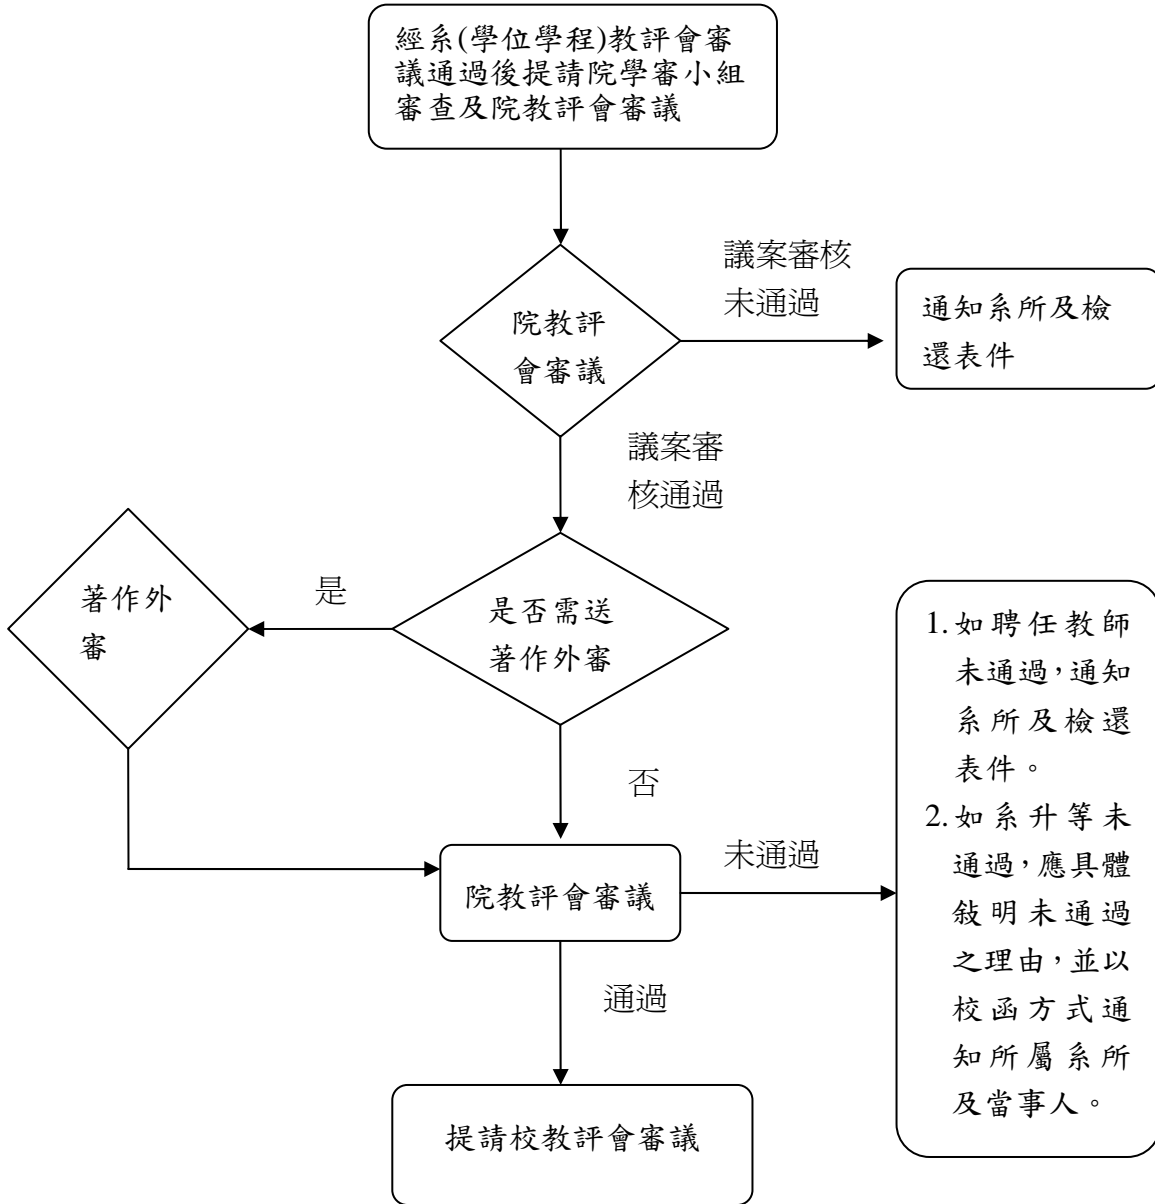

國立嘉義大學農學院教師聘任及升等作業流程圖

法令依據

- 一、本校教師聘任及升等審查辦法。
- 二、本校農學院教師聘任及升等審查要點。

流程圖

備註