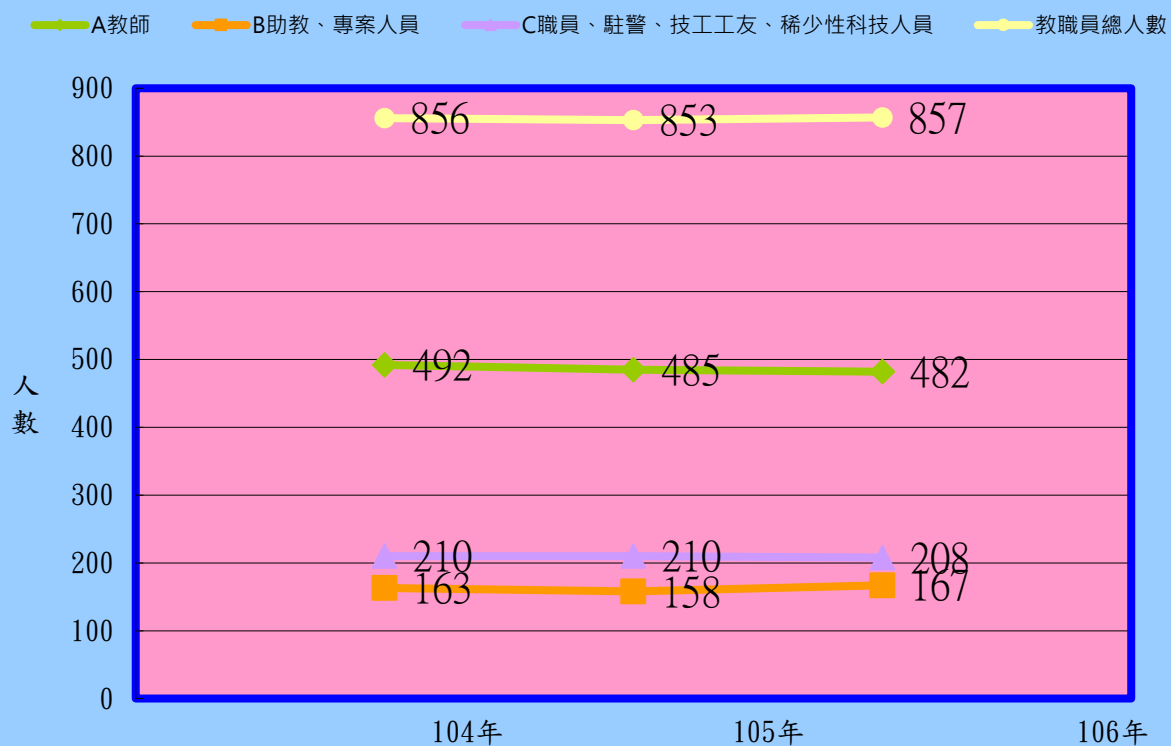

國立嘉義大學近3年教職員人數統計表

單位：人

類別 年度	A教師						B助教、專案人員				C職員、駐警、技工工友、稀少性科技人員						A+B+C
	教授	副教授	助理教授	講師	軍訓教官	小計	助教	專案教學人員	專案工作人員	小計	職員	駐衛警察	技工	工友	稀少性科技人員	小計	總計
104年	172	175	113	23	9	492	5	27	131	163	141	9	20	36	4	210	856
105年	185	169	103	19	9	485	5	26	127	158	141	9	20	36	4	210	853
106年	194	164	97	18	9	482	5	28	134	167	141	9	20	34	4	208	857

國立嘉義大學近3年教職員人數趨勢圖

本校各項人事統計資料連結網址

<http://www.ncyu.edu.tw/personnel/itemize_list.aspx?site_content_sn=9183>