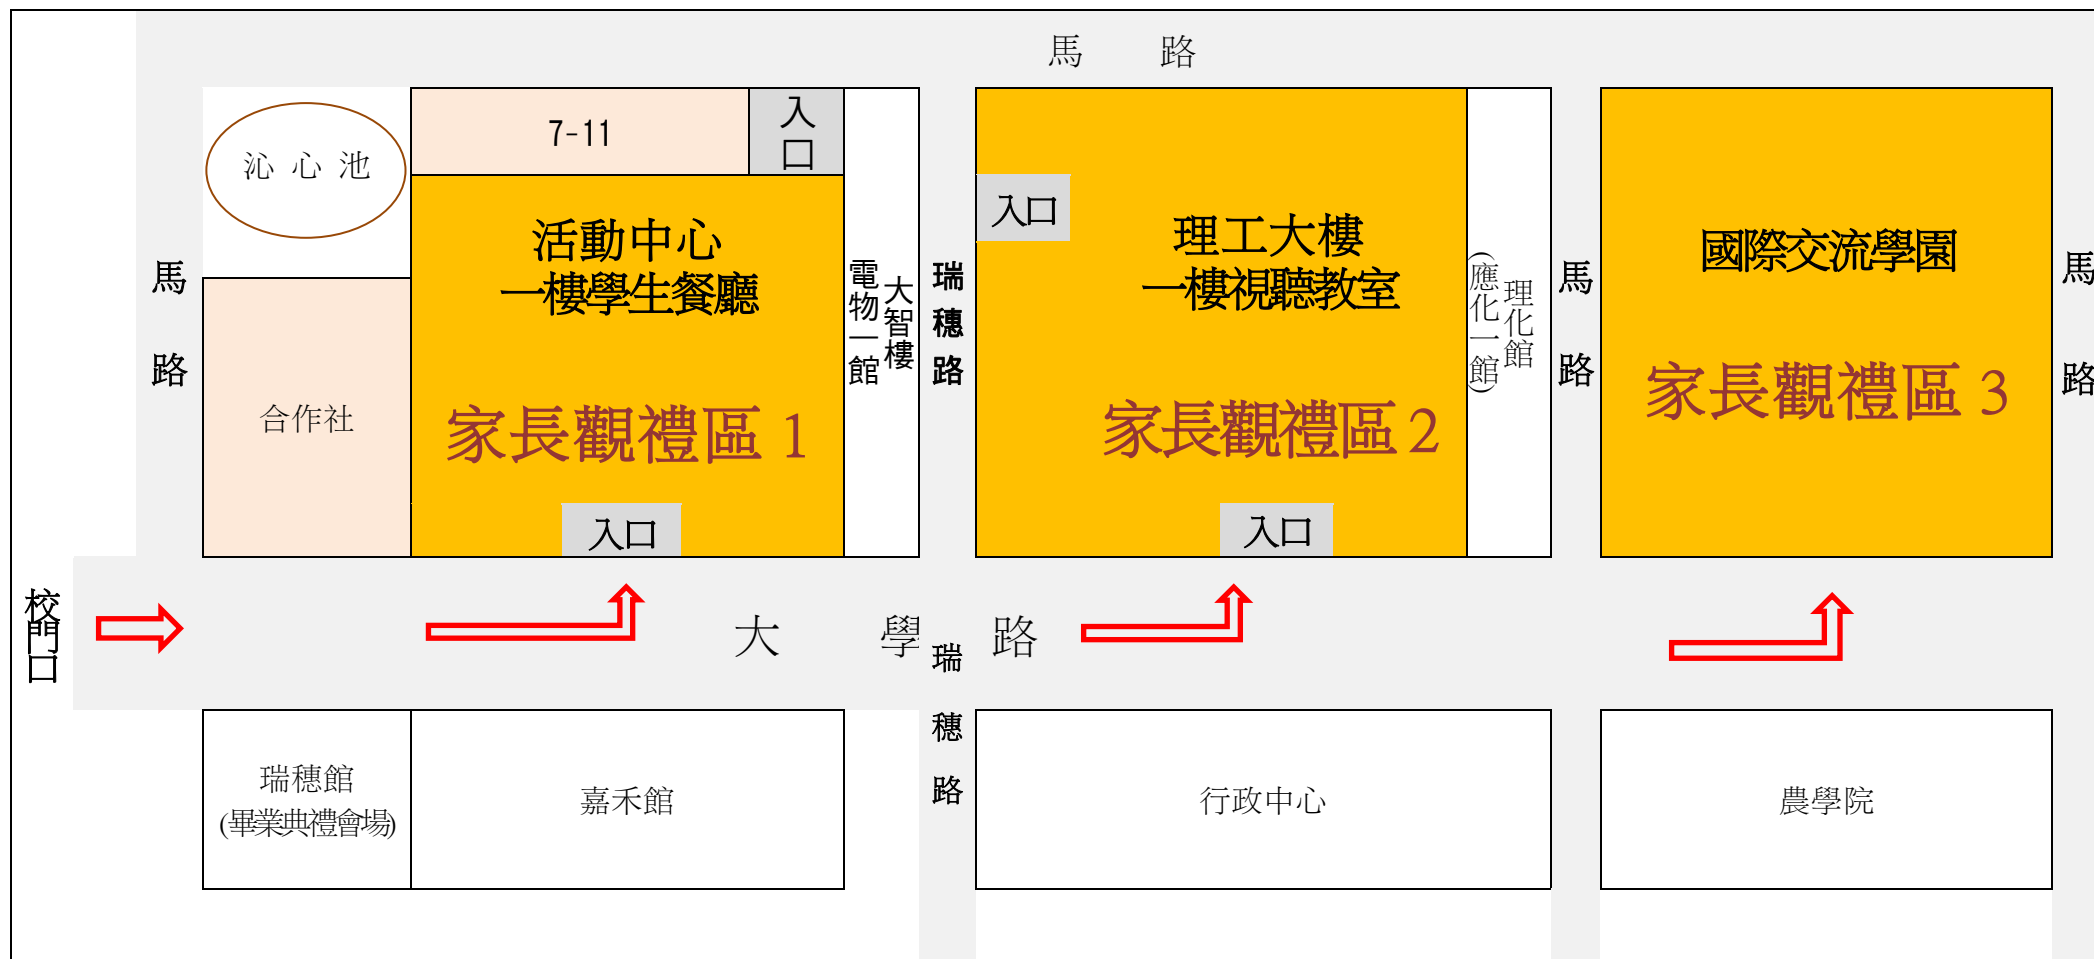

106 學年度跨校區聯合視訊畢業典禮 蘭潭校區 「家長觀禮區」位置圖

備註：由於典禮會場空間有限，無法開放家長進入，敬請所有家長前往「家長觀禮區」觀看同步視訊轉播典禮進行，感謝您抽空蒞臨~