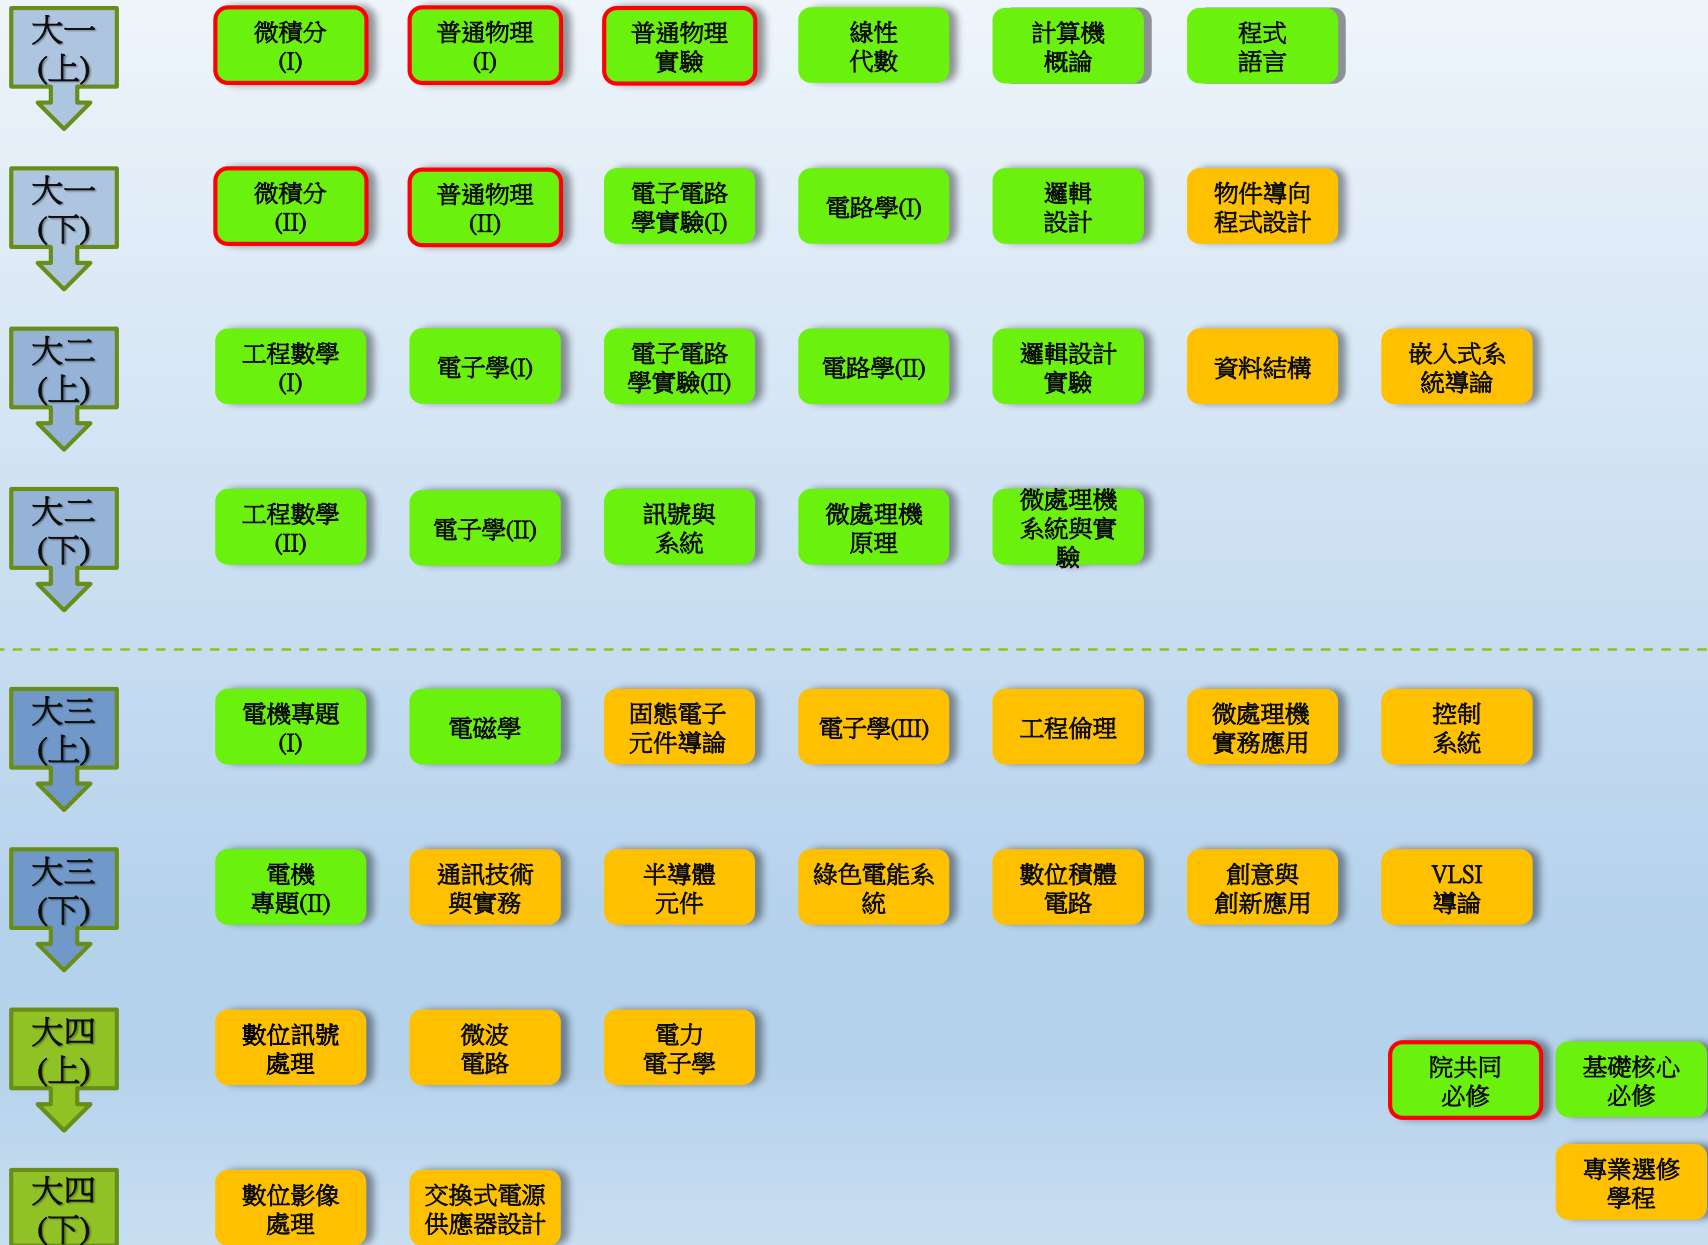

109 學年度電機系大學部課程地圖—電子與系統設計學程

109 學年度電機系大學部課程地圖—通訊與訊號處理學程

108 學年度電機系大學部課程地圖—電子與系統設計學程

108 學年度電機系大學部課程地圖—通訊與訊號處理學程

108 學年度電機系大學部課程地圖—計算機與控制系統學程

107 學年度電機系大學部課程地圖—電子與系統設計學程

107 學年度電機系大學部課程地圖—通訊與訊號處理學程

107 學年度電機系大學部課程地圖—計算機與控制系統學程

106 學年度電機系大學部課程地圖—電子與系統設計學程

106 學年度電機系大學部課程地圖—通訊與訊號處理學程

106 學年度電機系大學部課程地圖—計算機與控制系統學程