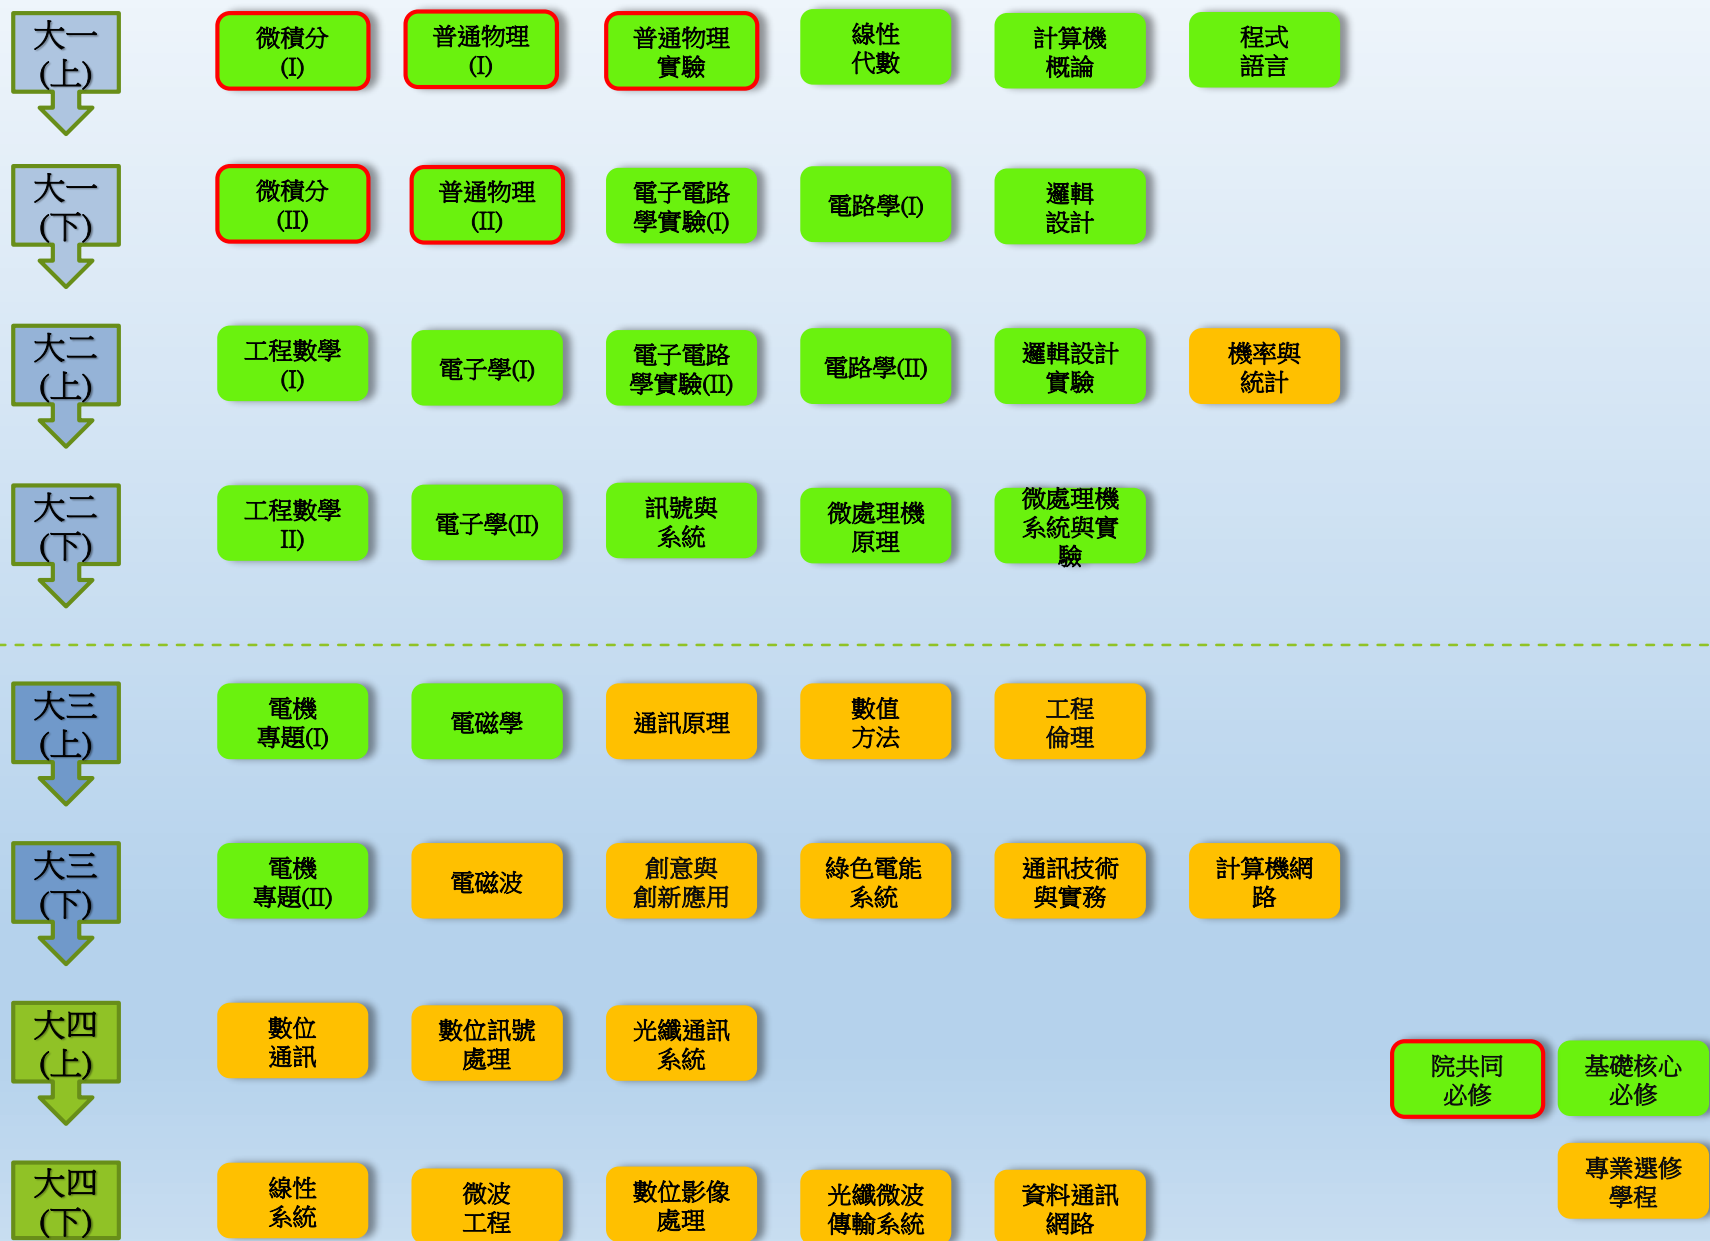

109 學年度電機系大學部課程地圖—電子與系統設計學程

109 學年度電機系大學部課程地圖—通訊與訊號處理學程

108 學年度電機系大學部課程地圖—電子與系統設計學程

108 學年度電機系大學部課程地圖—通訊與訊號處理學程

108 學年度電機系大學部課程地圖—計算機與控制系統學程

107 學年度電機系大學部課程地圖—電子與系統設計學程

107 學年度電機系大學部課程地圖—通訊與訊號處理學程

107 學年度電機系大學部課程地圖—計算機與控制系統學程

106 學年度電機系大學部課程地圖—電子與系統設計學程

106 學年度電機系大學部課程地圖—通訊與訊號處理學程

106 學年度電機系大學部課程地圖—計算機與控制系統學程