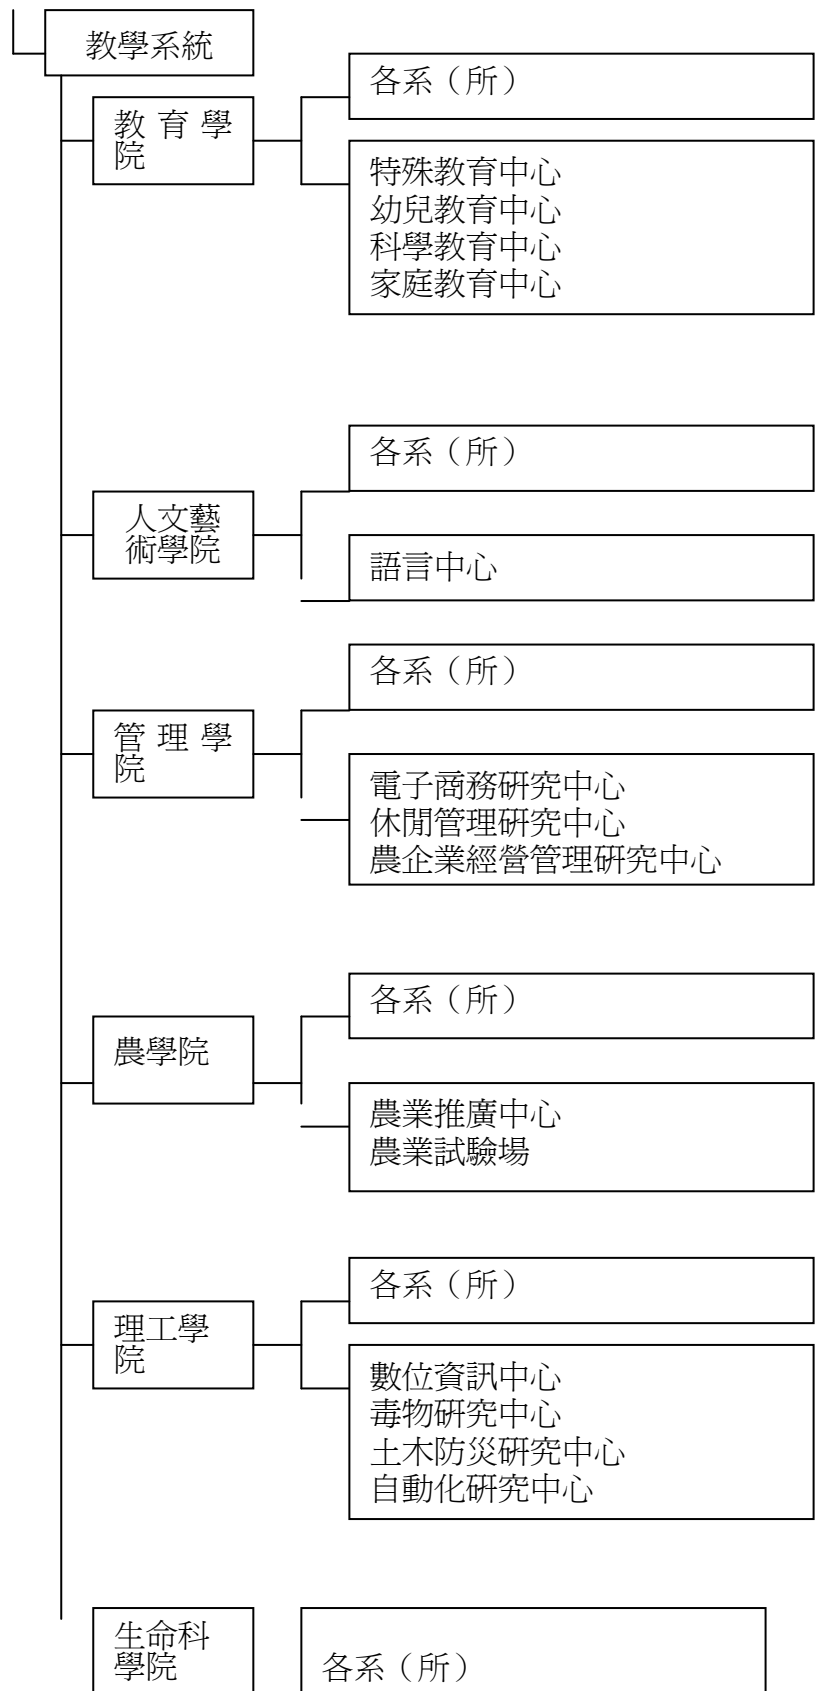

一、學校概況總覽

(一) 1. 組織系統

2. 編制員額

核定年度	編 制 員 額					
	教師	職員	駐衛警	技工	工友	合 計
89年03月	553	154	12	13	79	811

3. 各單位主管

九十一學年度兼任行政暨學術主管名單 (92.07.31)

本 職	姓 名	聘 兼 職 務
教授	李明仁	副校長
教授	余玉照	副校長
教授	李明仁	教務長
教授	吳煥烘	學生事務長
教授	周天令	總務長
副教授	郭金美	主任秘書
教授	鐘樹椽	圖書館館長
教授	林高塚	研究發展處處長