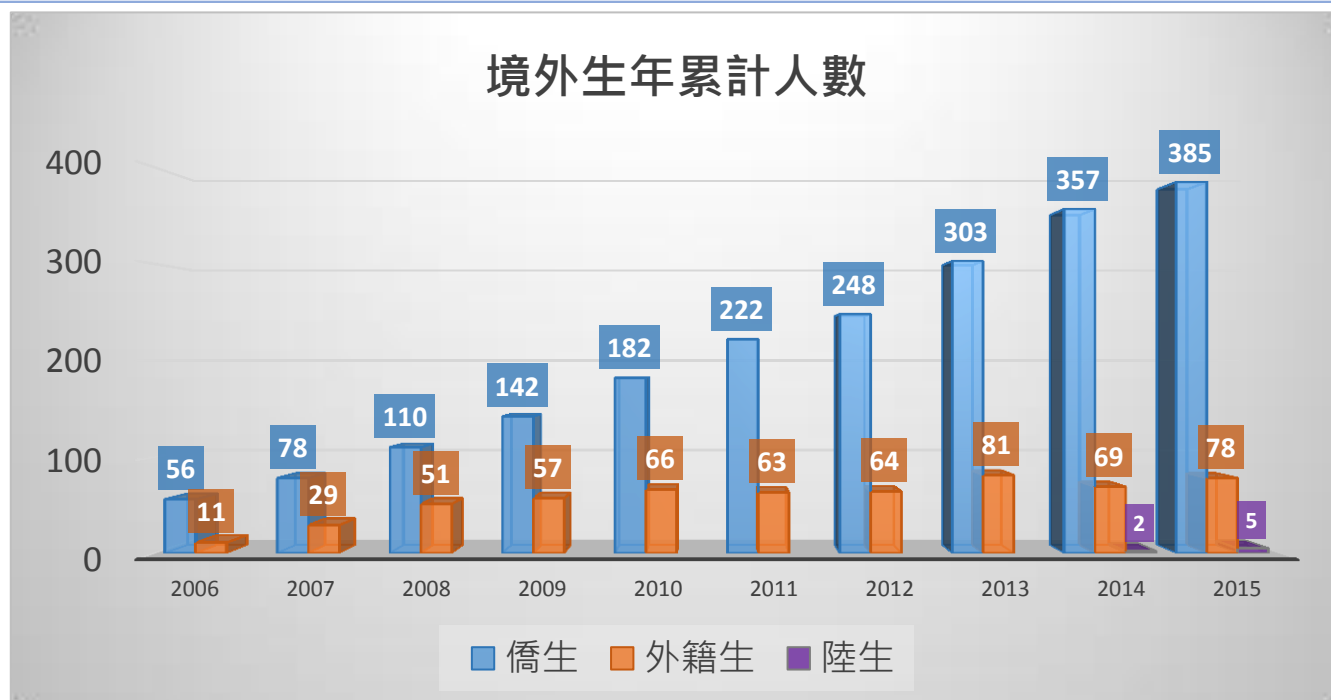

境外生分發人數與總人數統計

境外生各年累計人數表

年度	2006	2007	2008	2009	2010	2011	2012	2013	2014	2015
僑生	56	78	110	142	182	222	248	303	357	385
外籍生	11	29	51	57	66	63	64	81	69	78
陸生									2	5

本校 2006 年至 2015 年僑生招生接受分發/註冊報到人數一覽表

年度	2006	2007	2008	2009	2010	2011	2012	2013	2014	2015
分發數	20	30	63	76	134	133	187	193	241	205
註冊數							78	96	100	97