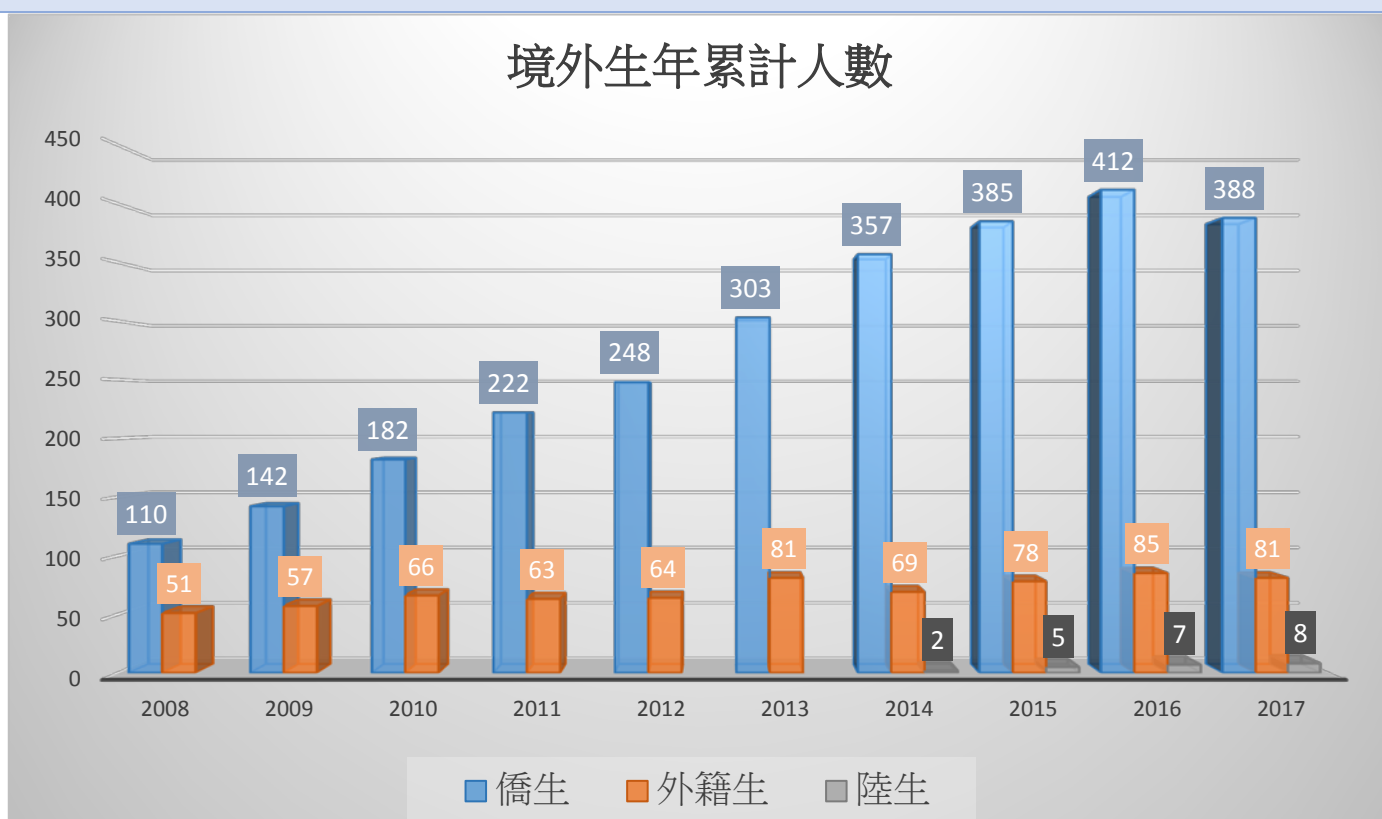

境外生分發人數與總人數統計 (2017)

境外生各年累計人數表

2017.09.26

年度	2008	2009	2010	2011	2012	2013	2014	2015	2016	2017
僑生	110	142	182	222	248	303	357	385	412	388
外籍生	51	57	66	63	64	81	69	78	85	81
陸生							2	5	7	8

境外生年累計人數

境外生分發人數與總人數統計(2016)

境外生各年累計人數表

2016.09.10

年度	2007	2008	2009	2010	2011	2012	2013	2014	2015	2016
僑生	78	110	142	182	222	248	303	357	385	412
外籍生	29	51	57	66	63	64	81	69	78	85
陸生								2	5	7

境外生年累計人數