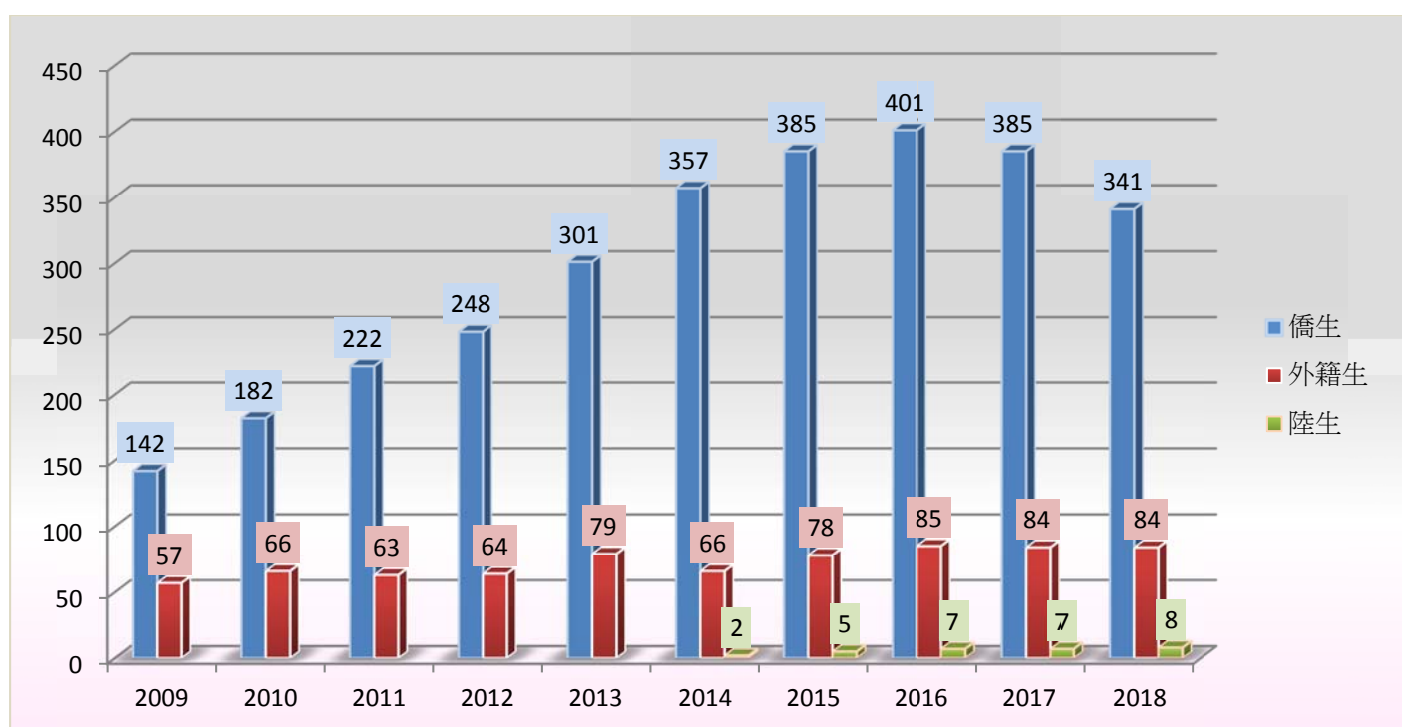

107 學年度境外生在校人數

年度	2009	2010	2011	2012	2013	2014	2015	2016	2017	2018
僑生	142	182	222	248	301	357	385	401	385	341
外籍生	57	66	63	64	79	66	78	85	84	84
陸生						2	5	7	7	8
合計	199	248	285	312	380	425	468	493	476	433

107 學年度第一學期境外學生（在學）計有僑生 341 人、外籍生 84 人、陸生 8 人，共計境外學籍生 433 人，來自 20 個國家。僑生以馬來西亞籍 162 人最多；外籍生以印尼籍 28 人最多。境外生統計資料表如下：

僑生 各國分布		僑生 校區分布		外籍生 各國分布		外籍生 校區分布		陸生 校區分布	
馬來西亞	162	蘭潭	140	印尼	28	蘭潭	21	蘭潭	1
香港	84	新民(含獸醫)	96	泰國	13	新民(含獸醫)	37	新民	0
澳門	64	民雄	105	馬來西亞	17	民雄	26	民雄	7
印尼	20	共計	341	蒙古	2	共計	84	共計	8
越南	3			越南	10				
美國	1			日本	4				
南非	1			巴拉圭	1				
日本	1			匈牙利	1				
泰國	1			斯洛伐克	1				
緬甸	1			美國	1				
南韓	1			哥倫比亞	1				
斐濟	1			土耳其	1				
貝里斯	1			南韓	3				
共計	341			新加坡	1				
				總計	84				