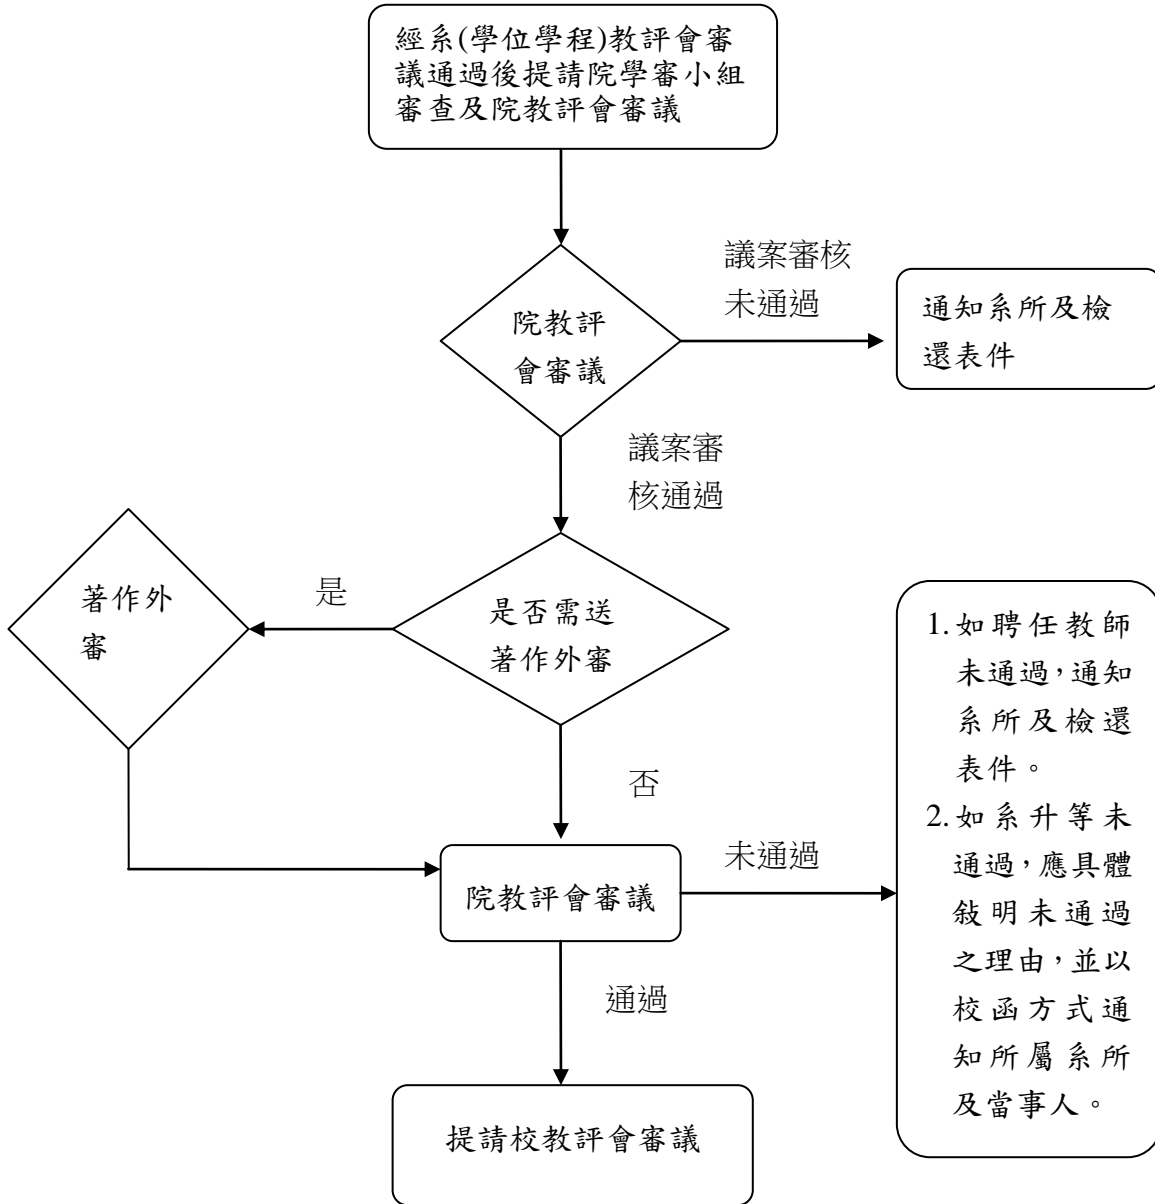

## 國立嘉義大學農藝學系教師聘任及升等作業流程圖

法令依據

- 一、本校教師聘任及升等審查辦法。
- 二、本校農藝學系教師聘任及升等審查要點。

流程圖

備註