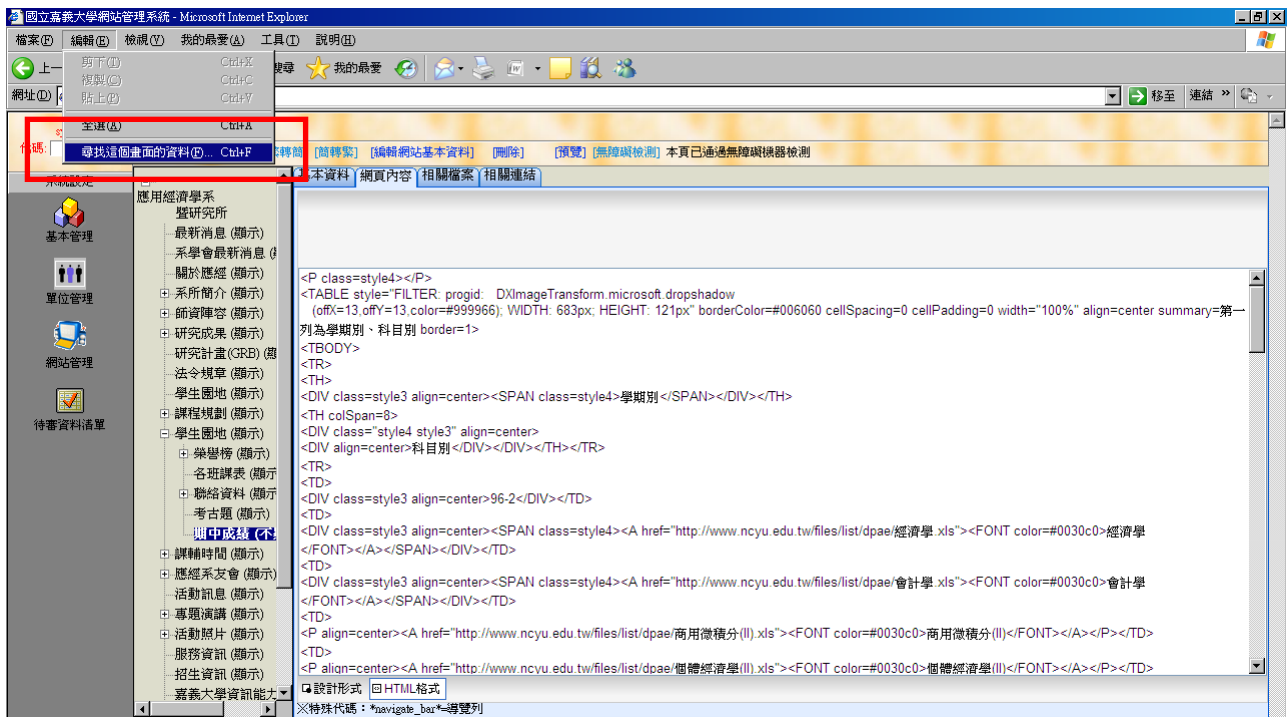

(5)利用瀏覽器的搜查按鈕，或按下 ctrl+f