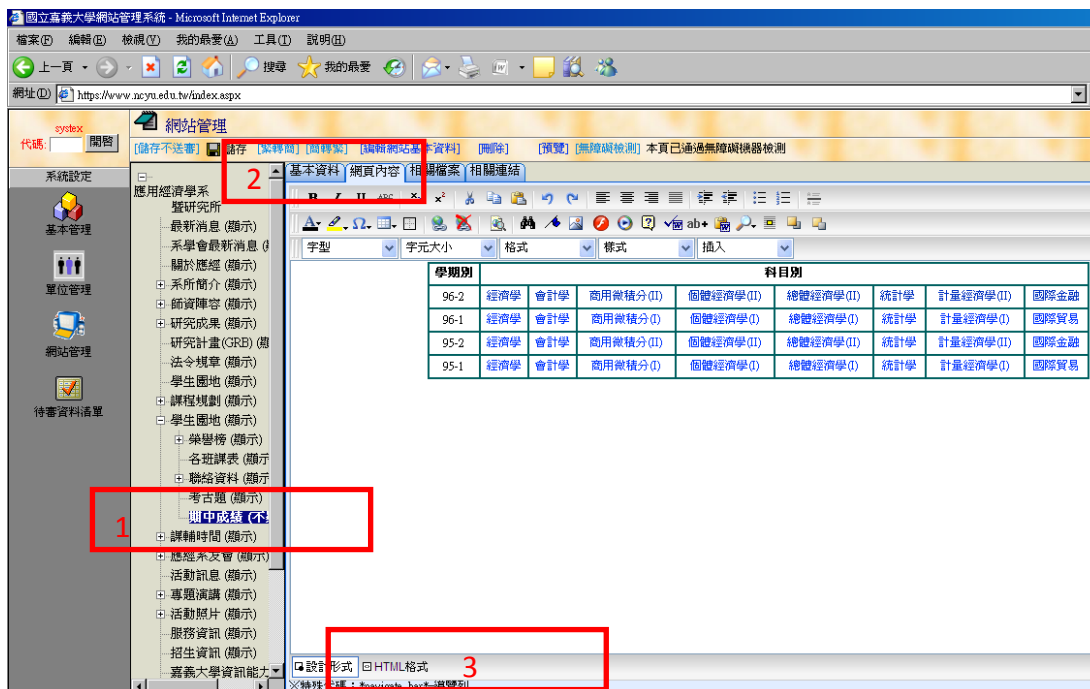

(3)登入後臺，找到該筆資料[1]，先下架後，切換到網頁內容頁籤[2]，切換到 HTML 格式[3]