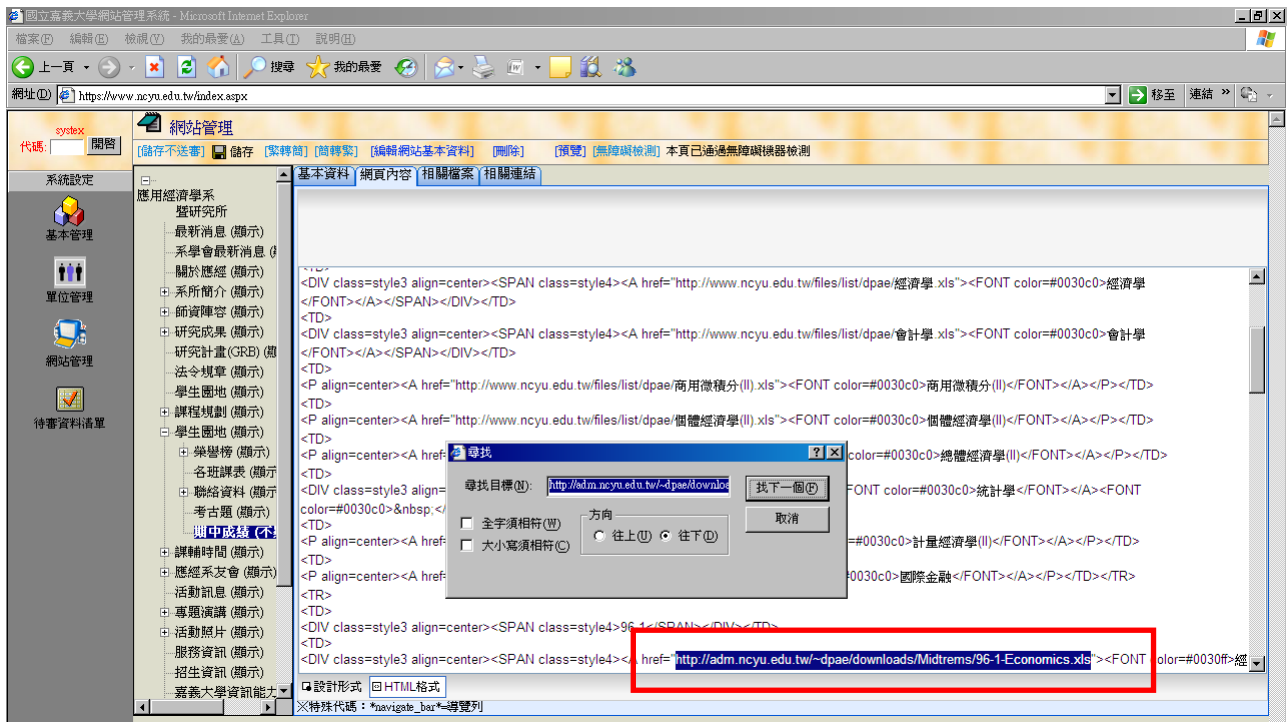

(8)結果為

放大，該段文字為

```
<DIV class=style3 align=center><SPAN class=style4><A  
href="http://adm.ncyu.edu.tw/~dpae/downloads/Midtrems/96-1-Economics.xls"><FONT color=#0030ff>經濟  
學</FONT></A></SPAN></DIV></TD>
```

(9)移除該無效連結，或更改為有效網址，再按下“儲存”後完成。

```
<DIV class=style3 align=center><SPAN class=style4><A  
href="http://adm.ncyu.edu.tw/~dpae/downloads/Midtrems/96-1-Economics.xls"><FONT color=#0030ff>經濟  
學</FONT></A></SPAN></DIV></TD>
```