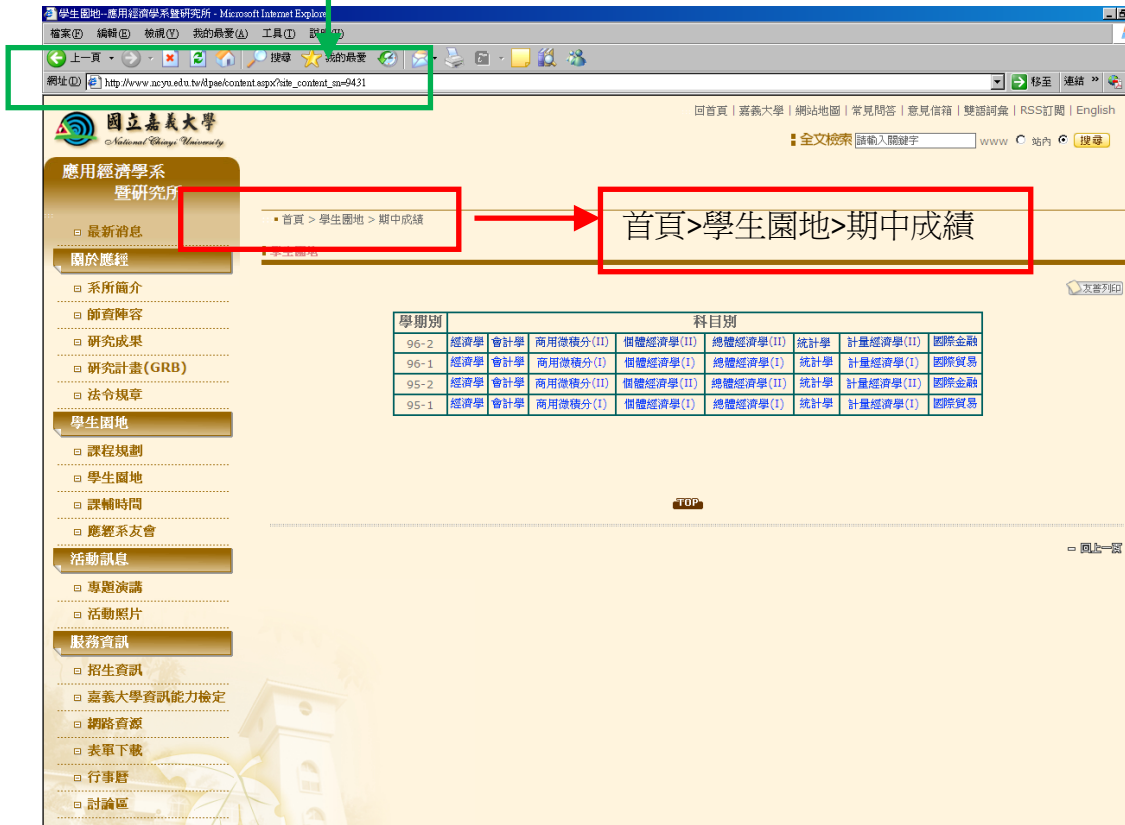

(2)確定為無效後，找出該網頁所在位置→首頁>學生園地>期中成績

網站名稱	網頁	連結
應用經濟學系暨研究所	http://www.ncyu.edu.tw/dpae/content.aspx?site_content_sn=9431	http://adm.ncyu.edu.tw/~dpae/downloads/Midtrems/96-1-Economics.xls