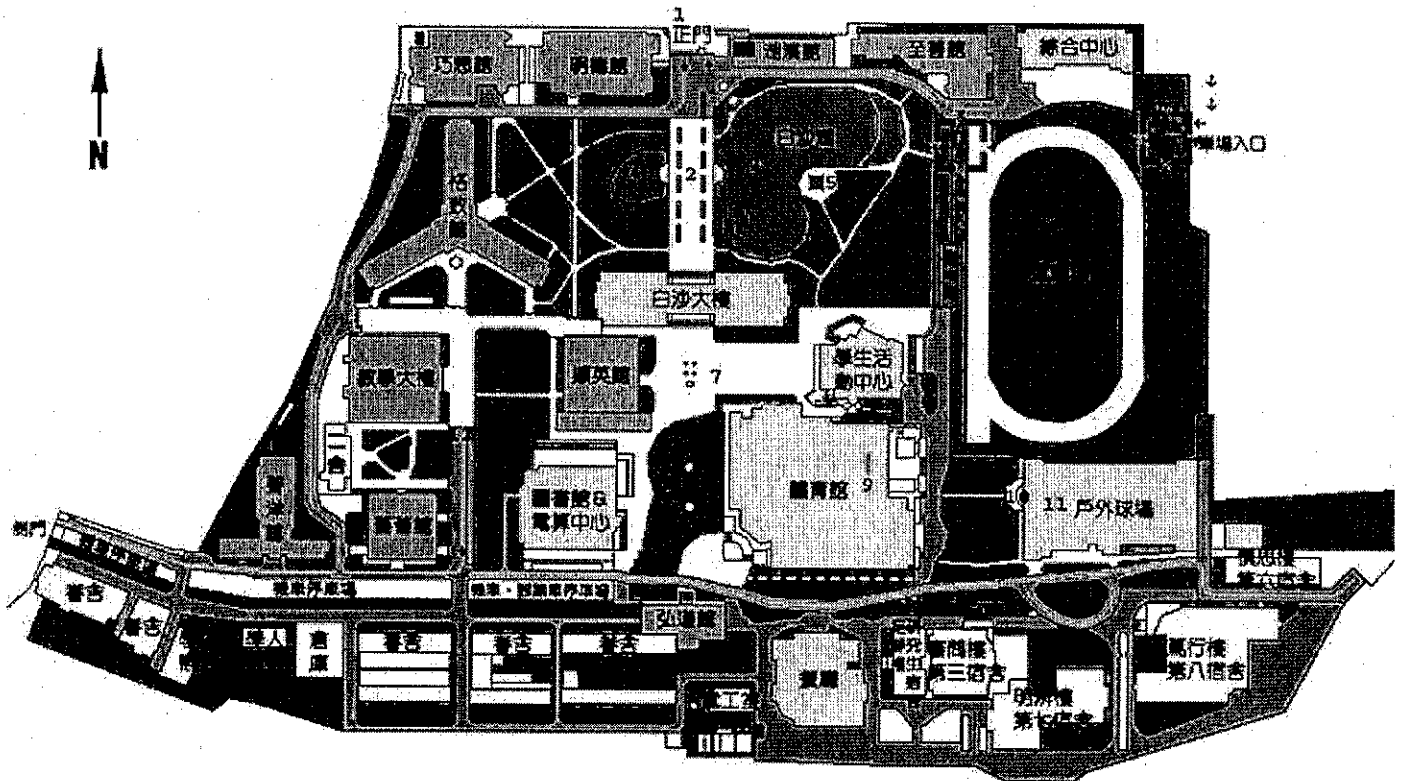

# 國際會議廳位置圖

行人徒步區  
 車道

1. 正門	5. 觀景亭	9. 陶藝	12. 地下停車場入口
2. 椰林大道	6. 運動場	10. 攀岩訓練場	
3. 白沙湖(大)	7. 孔子塑像	11. 戶外球場	
4. 白沙湖(小)	8. 中庭景觀	12. 汽車停車區	

- 由校區正門進入後步行過椰林大道(2)進入白沙大樓，由西側樓梯上至五樓。

## 地下停車場出入口位置圖

行人徒步區  
 車道

1. 側門	5. 湖濱亭	9. 海鏡	13. 地下停車場入口
2. 釋林大埕	6. 運動場	10. 學岩訓練場	
3. 白沙湖(大)	7. 孔子塑像	11. 戶外球場	
4. 白沙湖(小)	8. 中庭景觀	12. 汽車停車區	

- 由校園正門進入後左轉沿著路經過湖濱館及至善館後，位於綜合中心對面運動場(6)可見地下停車場出入口。
- 於校園正門前左轉沿著路（進德路2巷）直行，第2個路口右轉進入學士街，亦可見地下停車場出入口。