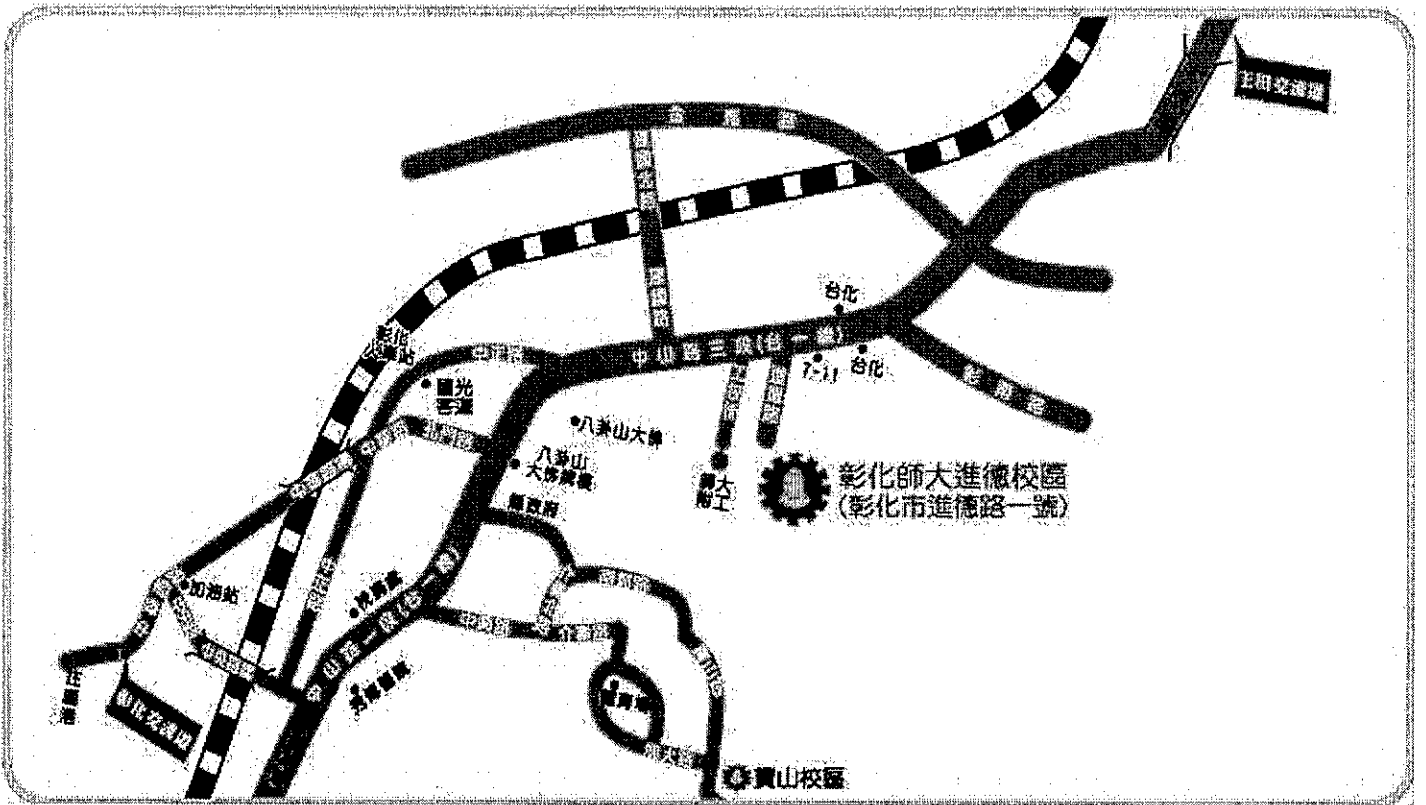

國立彰化師範大學位置圖

進德校區交通指南：

■鐵路：

從彰化火車站搭乘「彰化客運」，「台中客運」101 路線，於彰化師範大學下車，步行約五分鐘，即可抵達。

■中山高速公路：

1. 彰化市以北者，經高速公路南下，下王田交流道往彰化方向，經大肚橋，沿中山路直行經台化工廠、7-11，左轉進德路即可抵達。
2. 彰化市以南者，經高速公路北上，下彰化交流道往彰化方向，沿中華西路右轉中央路，上中央路橋，左轉中山路(台一線)直行，右轉進德路即可抵達。

■國道三號高速公路：

由快官系統交流道(往彰化方向)下中彰快速道路(台 74 線)，至中彰牛埔交流道(芬園)出口後右轉彰南路(台 14 線)，至中山路左轉，經台化工廠，左轉進德路，即可抵達。

■高鐵：

臺灣高鐵台中(烏日)站下車，轉搭「台中客運」路線、101 路線，「彰化客運」台中-鹿港路線，「員林客運」台中-西港路線、台中-西螺路線，於彰化師範大學下車，步行約五分鐘，即可抵達。(註：以上資訊若有異動，以高鐵車站現場公告為準)