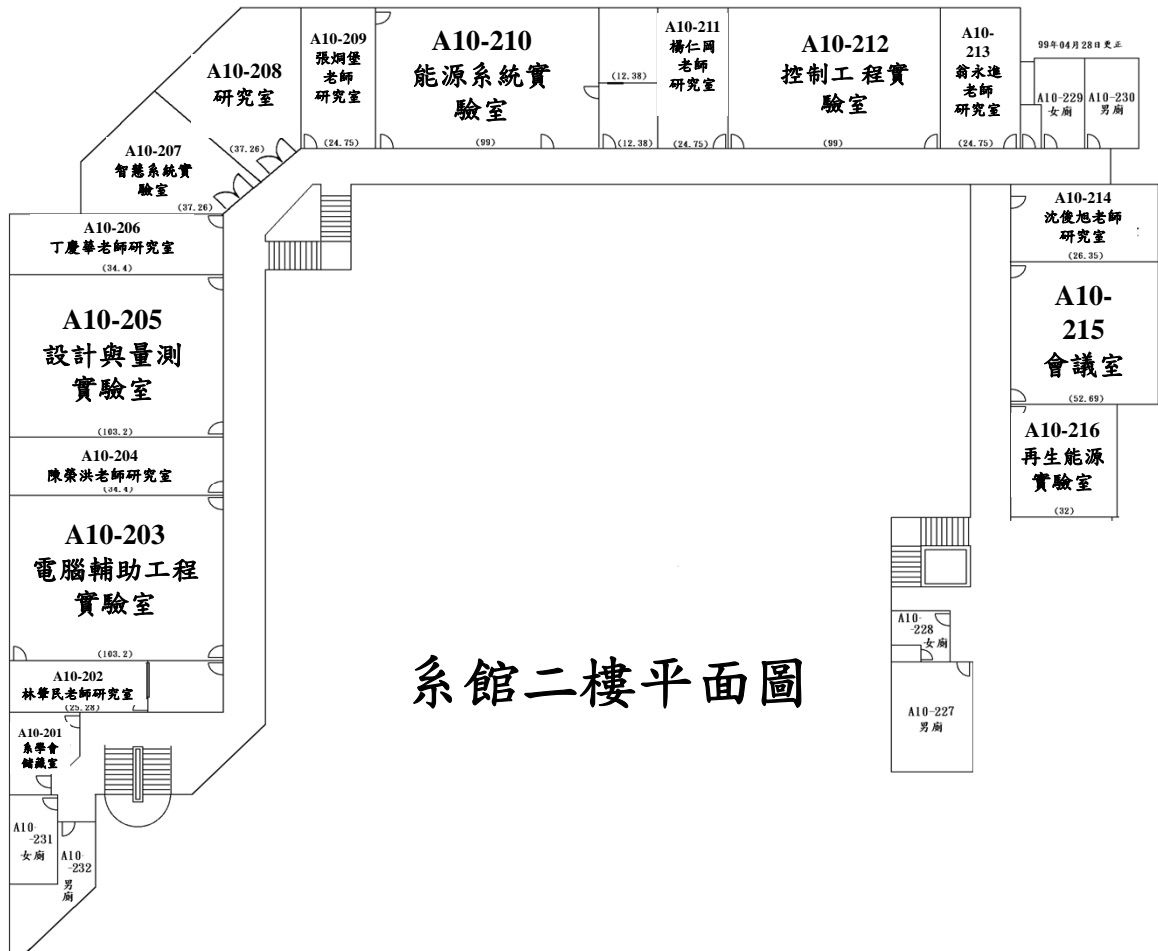

機械與能源工程學系 系館平面圖

系館二樓平面圖

系館一樓平面圖