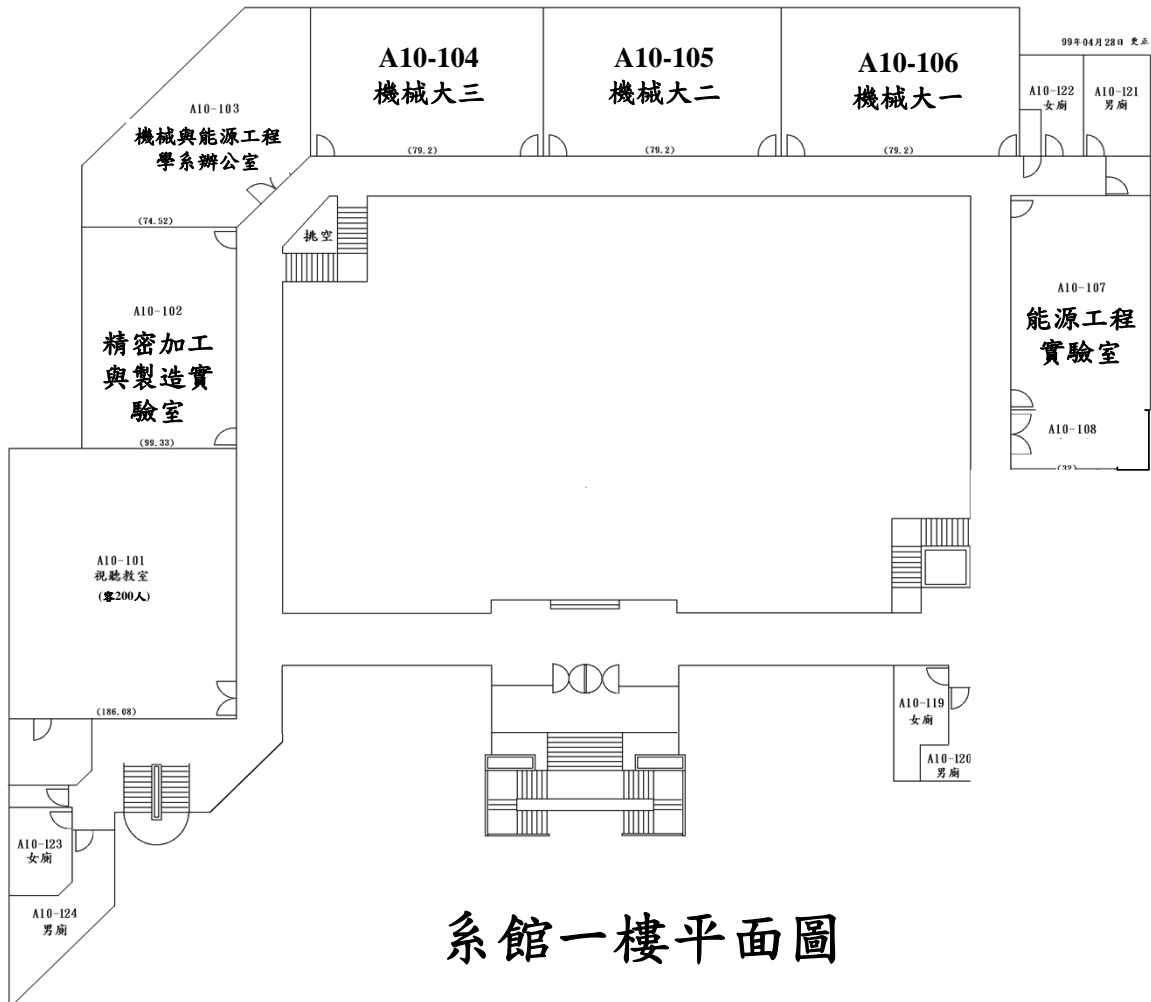

機械與能源工程學系 系館平面圖

系館二樓平面圖

系館一樓平面圖