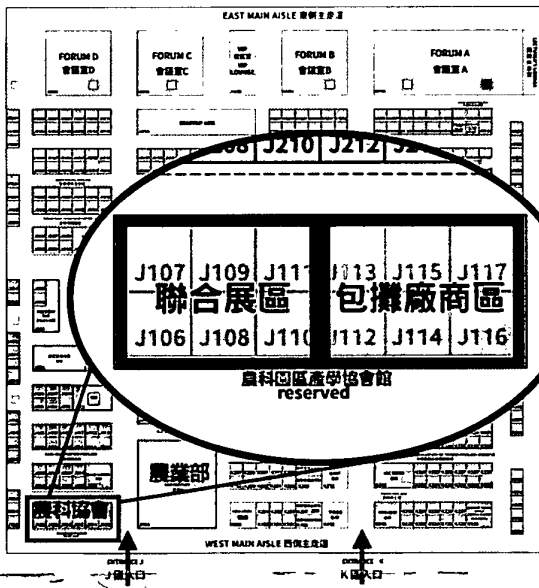

2026 TAIWAN SMART AGRIWEEK

「臺灣智慧農漁週」

農科園區產學協會聯合展區~徵展招商中

展覽資訊

- 展覽日期：115年9月8日(二)至9月10日(四)
- 展覽地點：台北南港展覽館1館 (TaiNEX 1)
- 協會展位：J107~J116 (J區路口旁)
分為「聯合展區」、「包攤廠商」，各 54 m²

「聯合展區」優勢

- 🎯 優越地理位置 - J區入口、農業部旁最佳位
- 🌐 國際接軌平台 - 吸引 20 個國家、400 家廠商、
超過 21,000 名全球專業採購人士與買家
- 📶 免費數位行銷 - 免費全年365天數位行銷曝光
- 👤 省時省力免派員 - 協會專人現場代管理解說

「聯合展區」展櫃，包到好每座僅需

 **\$ 15,000** 元整

包含攤位費、層架組裝、名銜牌輸出

- 展櫃規格：長 200cm x 寬 50cm x 高 190cm
- 內含兩層約 40cm 的靈活展示空間
- 貴公司可自由派遣專員現場推廣；若無派員，
則由協會無償協助布展擺設、維護及推廣。

報名只到 6/18(四)，
將依繳費順序開放選位，
機會難得、絕對超值，不要錯過！

<展櫃示意圖，實際圖樣以最後設計為準>